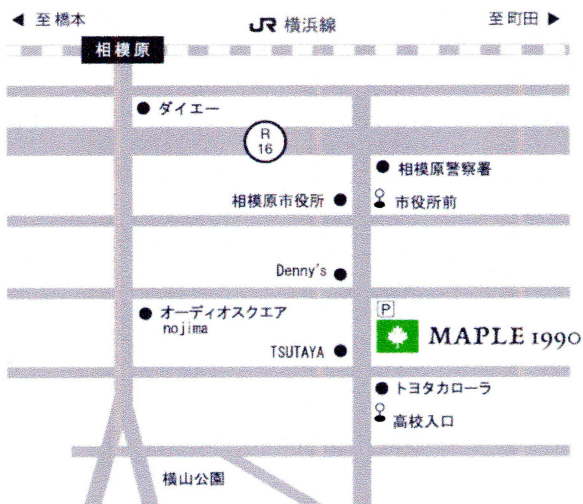

今年は、とてもバラエティに富んだプログラムとなりました。  
演奏者1人1人、それぞれの音楽の世界を表現していきます。  
どうぞ、ごゆっくり楽しんでお聴き下さい。

そして、日ごろ演奏者を見守り、支えて下さっているご家族の皆様にも、  
深くお礼を申し上げます。

演出/監修

宝田 真澄

090-2255-8140

ますみ・おながく・きょうしつ 宝田 真澄

090-1053-3089

HP <http://www.masumi-ongaku-kyo-sitsu.com/>

MAPLE HALL

〒252-0235 神奈川県相模原市中央区千代田2-2-15

メイプルビル1990 B1F 042-751-5011

<http://www.maple1990.com/>

◎ JR横浜線 相模原駅よりバス⑥番線で約10分「高校入口」下車2分  
バス①②番線で約8分「市役所前」下車8分