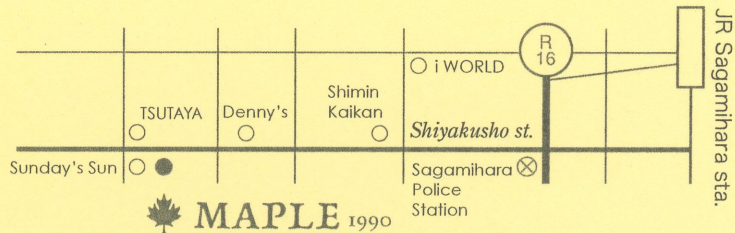

MAPLE HALL

<http://www.MAPLE1990.com>

maplehall@maple1990.com TEL: 042.751.5011

2-2-15-MAPLE1990 B1F Chiyoda Sagamihara-shi  
Kanagawa Japan 229-0037

JR横浜線 相模原駅よりバス⑥番線で約10分「高校入口」下車2分  
バス①②番線で約8分「市役所前」下車8分