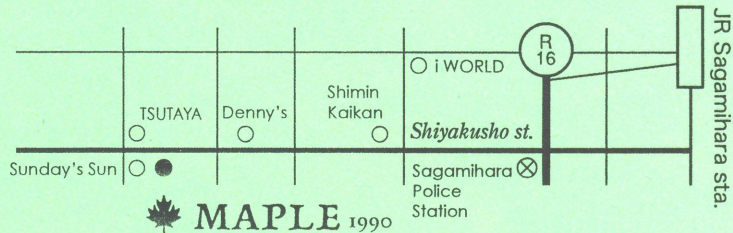

<お問い合わせ>

ますみ・おんがく・きょうしつ

代表 佐藤 真澄

〒229-0039 相模原市中央5-9-17

Tel :042.752.7080

Mobile :090.1053.3089

E-mail :s.mashu-mi.@docomo.ne.jp

MAPLE HALL

<http://www.MAPLE1990.com>

maplehall@maple1990.com TEL: 042.751.5011

2-2-15-MAPLE1990 B1F Chiyoda Sagamihara-shi
Kanagawa Japan 229-0037

MAPLE 1990

JR横浜線 相模原駅よりバス⑥番線で約10分「高校入口」下車2分
バス①②番線で約8分「市役所前」下車8分