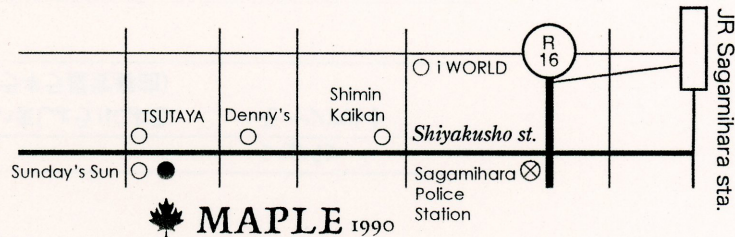

<お問い合わせ>

ますみ・おんがく・きょうしつ

代表 佐藤 真澄

〒229-0039 相模原市中央5-9-17

Tel: 042.752.7080

Mobile: 090.1053.3089

E-mail: s.mashu-mi@docomo.ne.jp

MAPLE HALL

<http://www.sagami.ne.jp/~maple/>
maple@sagami.ne.jp TEL: 042.751.5011

2-2-15-MAPLE1990 B1F Chiyoda Sagamihara-shi
Kanagawa Japan 229-0037

JR横浜線 相模原駅よりバス⑥番線で約10分「高校入口」下車2分
バス①②番線で約8分「市役所前」下車8分