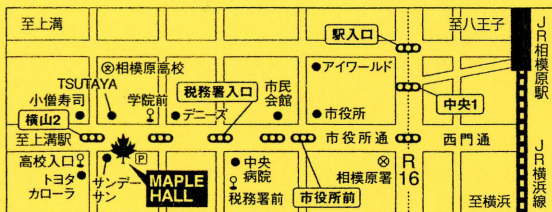

〈お問い合わせ〉

ますみ・おんがく・きょうしつ

(代表) 佐藤 真澄

〒229-0039 相模原市中央5-9-17

TEL) 042-752-7080

携帯) 090-1053-3089

E-mail) s.mashu-mi.@docomo.ne.jp

※ モベット・キンダークラス(幼児クラス)募集中

## MAPLE HALL -メイプルホール-

〒229-0037 相模原市千代田2-2-15 地下

TEL 042-751-5011 FAX 042-751-5041

URL <http://www.sagamine.jp/~maple/>

E-mail [maple@sagamine.jp](mailto:maple@sagamine.jp)

JR相模原駅より

バス①番線で約10分「高校入口」下車2分

バス②③番線で約8分「市役所」下車8分